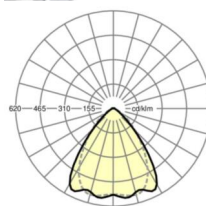

параметры

номер заказа	19532004270
код EAN	4020863441518
номер таможенного тарифа	94051190
Знак прохождения контроля	IP 64, класс защиты I, ENEC10 VDE, F, D, HACCP DIN10500/Food/IFS-пригодность для применения/BRC, Indoor, CE
Степень ударопрочности IK	IK03 (-20°C bis 50°C)
Температура окружающей среды	ta -20°C в 50°C
Гарантийный срок	5 лет
Государственные программы поддержки	BEG - государственные субсидии для энергосберегающих зданий (действительна только для Германии)

электротехника

Балласт	Электронный драйвер (1 штука)
Мощность системы	24W
сетевое напряжение	230V/50Hz
класс энергосбережения/Источник света	C

Оптика

Оснастка	LED, цветопередача/оттенок света CRI ≥ 80 / 6500K
Допуск для координаты цветности (MacAdam)	3SDCM
Номинальный световой поток	4334lm
Срок службы LED	70000h L80/B10 (Tq 50°C), 100000h L80/B50 (Tq 45°C)
светоотдача светильников	181lm/W
Угол излучения	80° (C0) / 75° (C90)
UGR поп./вдоль	18.2 / 18.9

DEEP-LINK

<https://www.regiolum.de/ru/article/19532004270>

Ссылка	LED 5000lm 865
ηLB	100 %
Φ ↓/↑	98 % / 2 %
UGR поп./вдоль	18.2 / 18.9